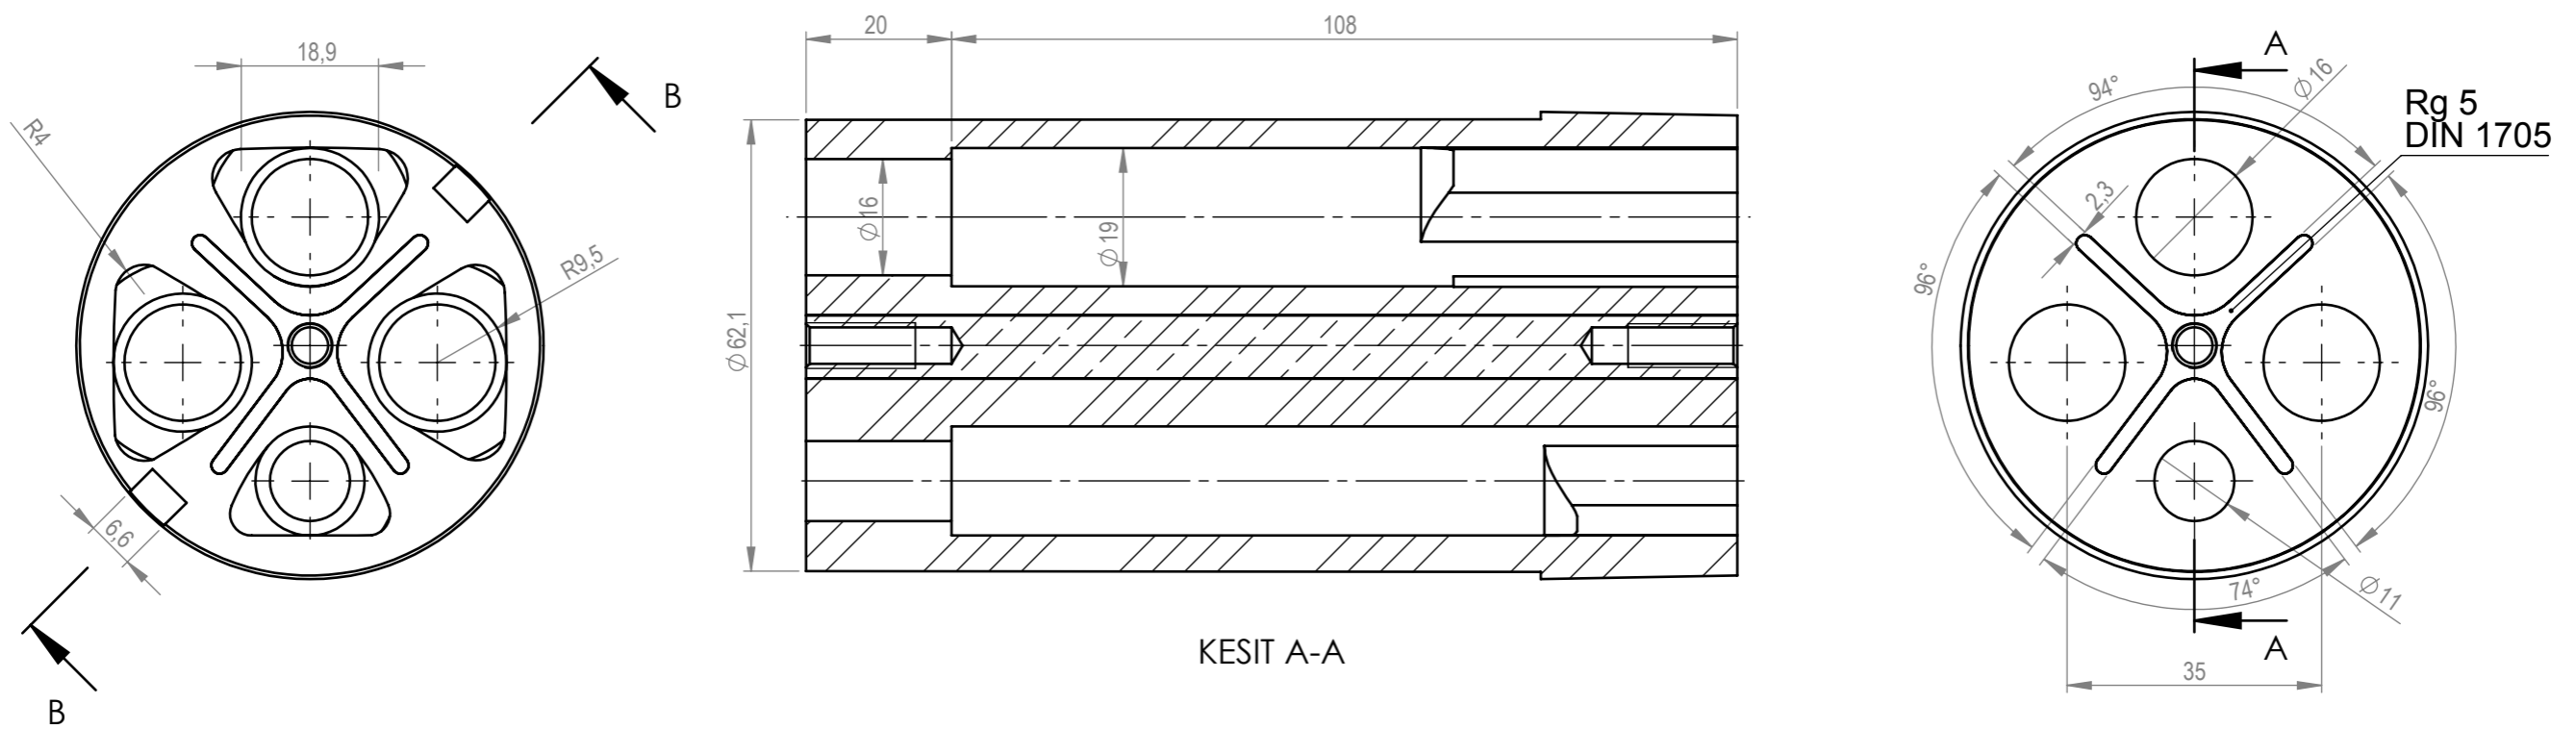

	Tarih	Adı	İmza	Sayı	Gereç
Çizen	22.06.2016	R.HOROZ		1	PVC
Kontrol	22.06.2016	H.GÜNEY			
Onay	22.06.2016	T.TELATAR			
Ölçek	MAZ Esnek Kablo Başlığı Bağlantı Parçası				
1:1					

**TTK
MADEN MAKİNALARI
FABRİKA İŞLETME
MÜDÜRLÜĞÜ**

Resim no

C-269-5

KESIT A-A

KESIT B-B

	Tarih	Adı	İmza	Sayı	Gereç	TTK MADEN MAKİNALARI FABRİKA İŞLETME MÜDÜRLÜĞÜ Resim no C-269-12
Çizen	07.06.2016	R.HOROZ		1	BMC kompozit	
Kontrol Onay		H.GÜNEY T.TELATAR				
Ölçek	MAZ Esnek kablo başlığı izalatörü					
1:1						