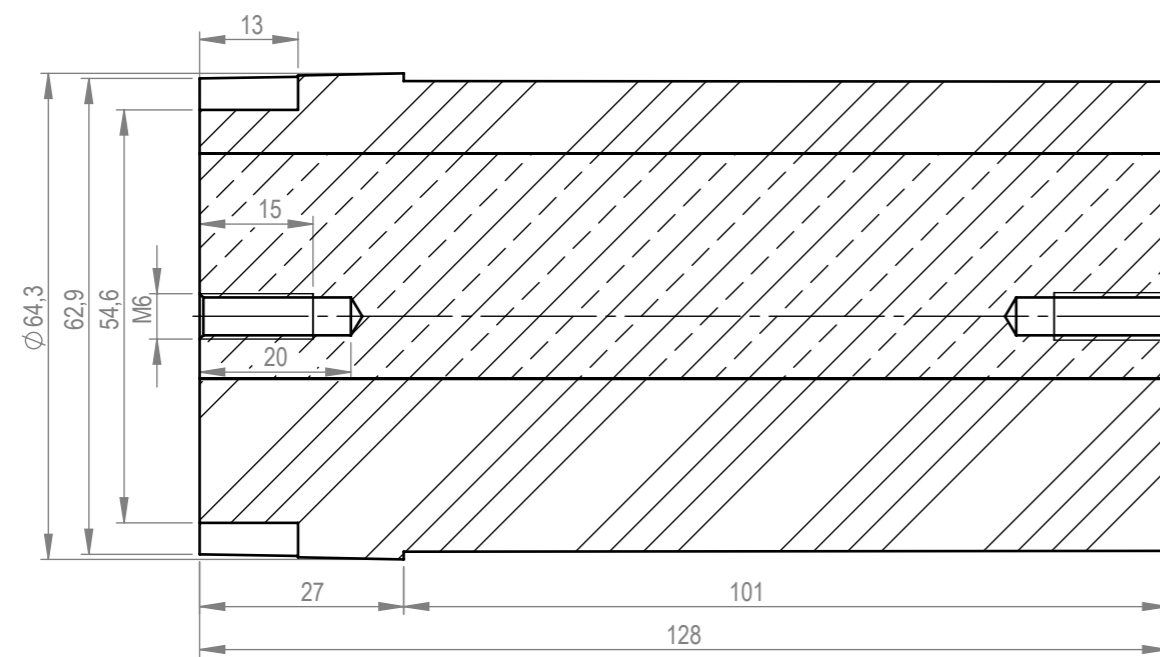

KESIT B-B

	Tarih	Adı	İmza	Sayı	Gereç	TTK MADEN MAKİNALARI FABRİKA İŞLETME MÜDÜRLÜĞÜ Resim no C-269-12
Çizen	07.06.2016	R.HOROZ		1	BMC kompozit	
Kontrol Onay		H.GÜNEY T.TELATAR				
Ölçek	MAZ Esnek kablo başlığı izalatörü					
1:1